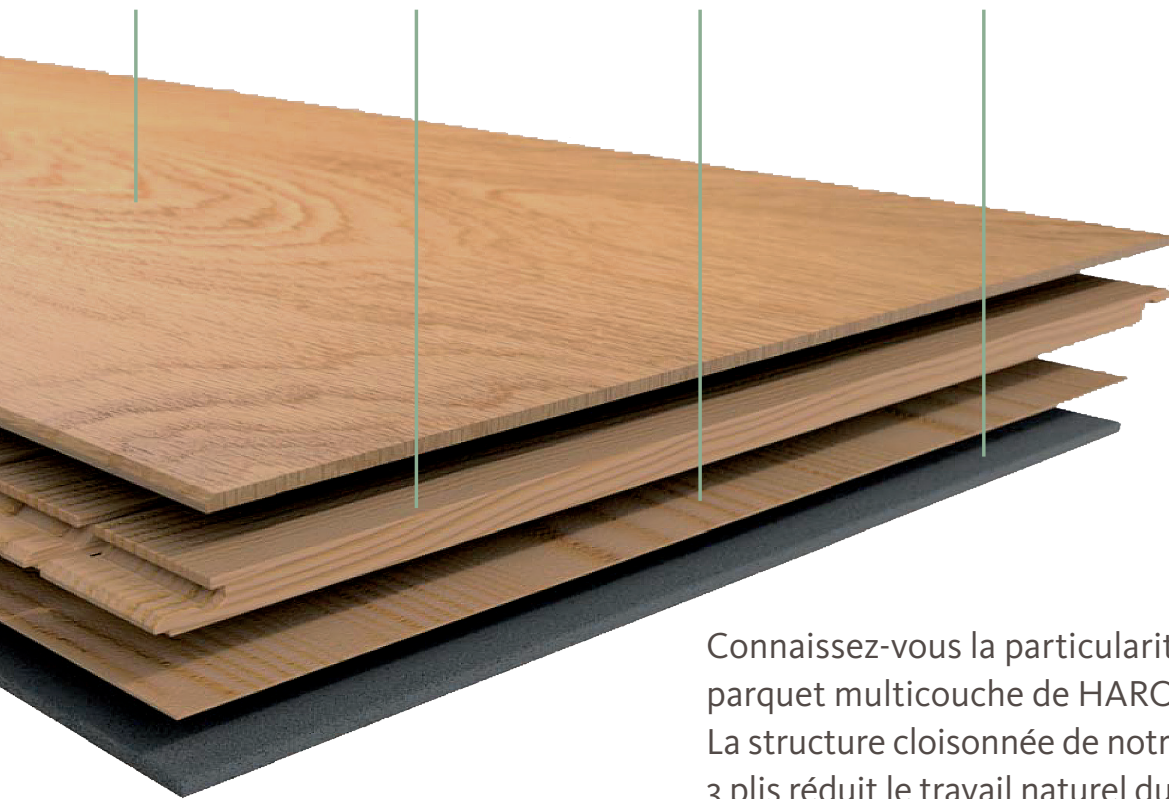

Une qualité supérieure à tous les niveaux.

1

Couche d'usure, env. 3,5 mm d'épaisseur, en bois durables sélectionnés avec soin

2

Âme centrale en épicéa massif, pour la stabilité et la répartition de l'humidité

3

Contrebalancement en résineux, pour une meilleure stabilité dimensionnelle

4

Sous-couche optionnelle, pour une meilleure acoustique et un plus grand confort de marche

Connaissez-vous la particularité du parquet multicouche de HARO ? La structure cloisonnée de notre parquet 3 plis réduit le travail naturel du bois jusqu'à 70 %. Pourquoi est-ce si important ? Sur les sols en bois massif tels qu'on les fabriquait autrefois, les variations d'humidité entraînent des déformations. Les inégalités du support imposent des opérations de ponçage importantes. En outre, la production d'un sol en bois massif nécessite une quantité relativement importante de bois. En termes de durabilité, de protection de l'environnement, mais aussi de coût, le parquet multicouche est un choix bien plus avantageux.