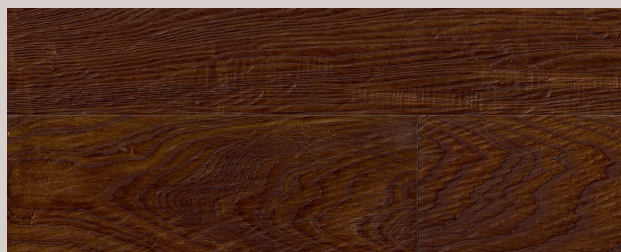

Frêne Arabica Mezzo Selectiv
Personnalisation : raboté main sauvage, vermoulores