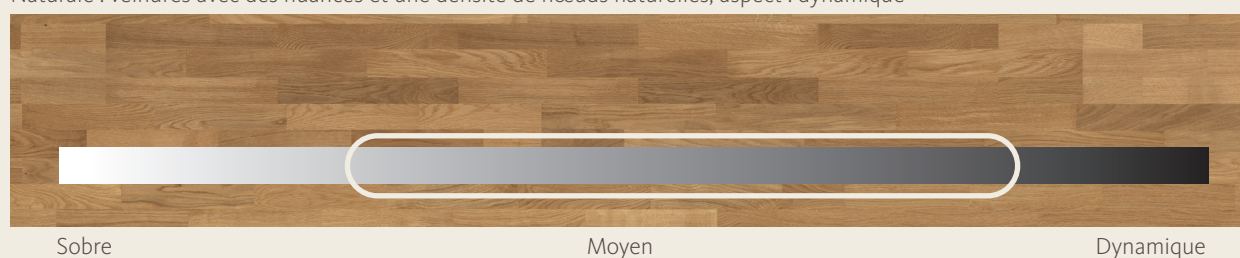

Sol à l'anglaise

Exquisit : sélection de lames à la structure et à la couleur homogènes, aspect : épuré, représentatif, élégant*

Trend : veinures homogènes avec une faible densité de nœuds, aspect : classique, naturel, intemporel**

Naturelle : veinures avec des nuances et une densité de nœuds naturelles, aspect : dynamique***

Planche large à l'ancienne Plaza 240 / Planche large à l'ancienne 180

Exklusiv : sélection d'éléments de parement à la structure et à la couleur homogènes, aspect : épuré, représentatif, élégant

Sobre

Moyen

Dynamique

Markant : veinures avec une densité de nœuds naturelle, aspect : classique, naturel, intemporel

Sobre

Moyen

Dynamique

Sauvage : structure naturelle ou dynamique, avec une forte densité de nœuds et de possibles fissures, zones ragrées et trous de vers, aspect : rustique à la mode

Nos profils de transition font le lien entre différentes variantes de sols, voire entre des revêtements totalement disparates, tout en assurant un assemblage harmonieux. Ils sont conçus de manière à égaliser la différence de niveau entre deux sols.