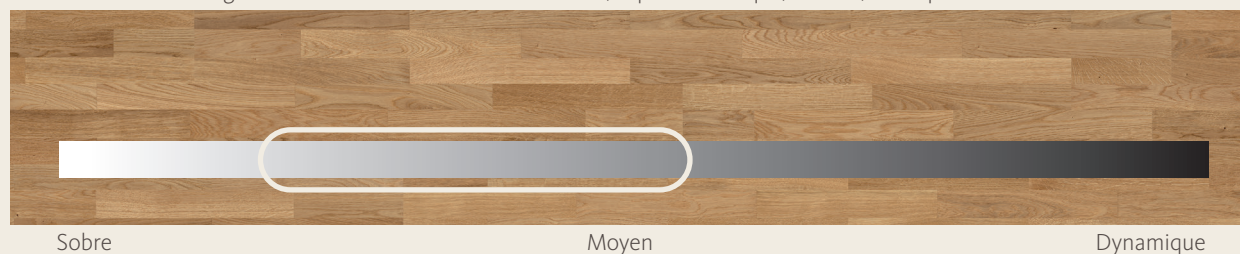

Parquet HARO

Choix

Nous proposons une large palette de parements en chêne triés sur le volet, des plus épurés aux plus dynamiques. Quelles que soient vos envies, vous trouverez le parquet HARO en chêne qui vous convient. Tout est une question de goût !
Les descriptions des choix sont données à titre indicatif. Pour vous décider, rien de tel que d'examiner les lames originales.

Sol à l'anglaise

Exquisit : sélection de lames à la structure et à la couleur homogènes, aspect : épuré, représentatif, élégant*

Trend : veinures homogènes avec une faible densité de nœuds, aspect : classique, naturel, intemporel**

Nos profils de transition font le lien entre différentes variantes de sols, voire entre des revêtements totalement disparates, tout en assurant un assemblage harmonieux. Ils sont conçus de manière à égaliser la différence de niveau entre deux sols.