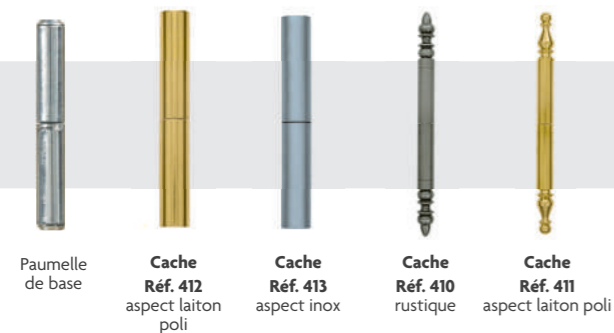

LANGEAIS
Chêne*

Choix de vitrages page 31

existe aussi en
Ayous
Moabi

CHENONCEAUX
Pin*

Choix de vitrages page 31

existe aussi en
Chêne*
Ayous
Moabi

Dimensions standard des portes (selon modèle) :
Hauteur : 2040 mm - Largeur : 730 / 830 / 930 / 1030 mm
D'autres dimensions sont possibles, plus d'informations pages 30/31

L'isolation thermique et l'isolation phonique sont des options.

Quincailleries, vitrages et accessoires

> POIGNÉES ET CRÉMONE

Grâce à leurs esthétiques variées, vous pouvez personnaliser votre porte et lui donner le caractère qui convient à votre décoration d'intérieur.

Pour plus de confidentialité et de sécurité, les portes intérieures peuvent intégrer une crémone barillet.

Crémone barillet

> PAUMELLES ET CACHE-PAUMELLES

> FICHES ET CACHE-FICHES

> CHARNIÈRES INVISIBLES

Pour tous les modèles de portes, version affleurante, Pasquet Menuiseries propose une **charnière invisible**. Cette solution apporte un fini impeccable à votre porte intérieure en faisant disparaître totalement son organe de rotation.