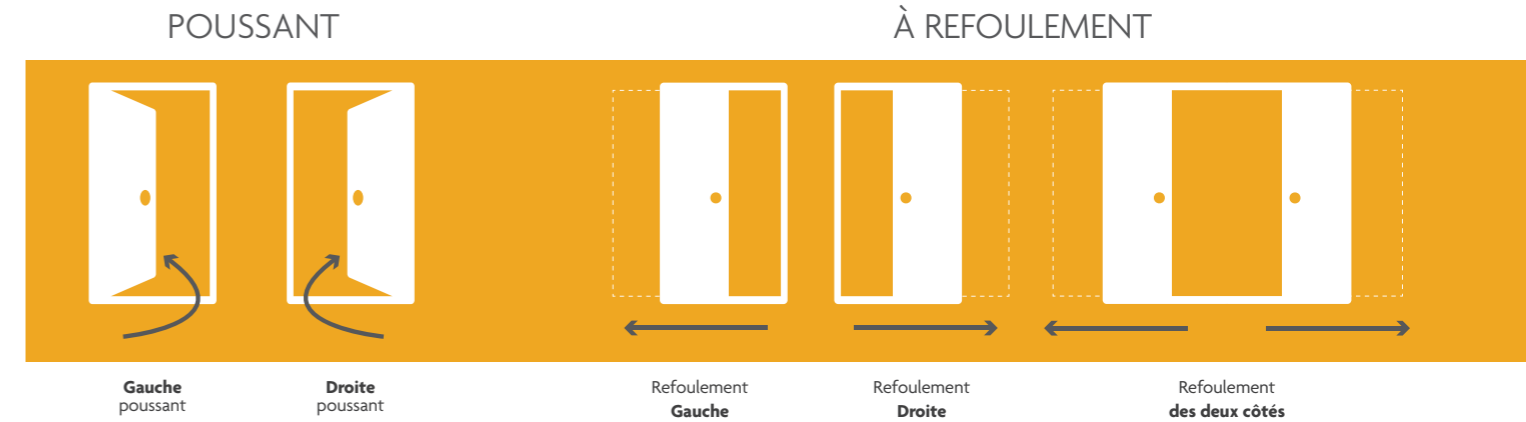

> SENS D'OUVERTURE

> ACCESSOIRES

COUVRE-JOINTS

Les couvre-joints sont disponibles en Moabi, Ayous et Chêne. Le couvre-joint N°1 est également disponible en Hêtre, Frêne et Pin.