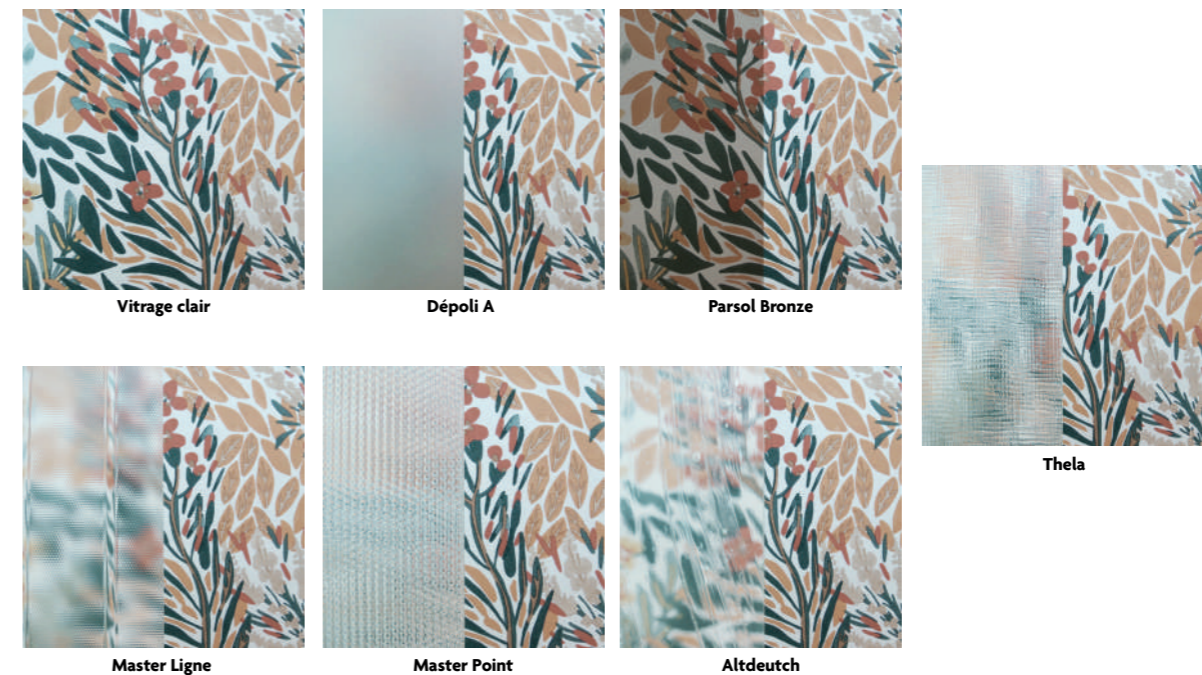

> ACCESSOIRES

COUVRE-JOINTS

Les couvre-joints sont disponibles en Moabi, Ayous et Chêne. Le couvre-joint N°1 est également disponible en Hêtre, Frêne et Pin.

SABOTS

Les sabots sont disponibles en Chêne, Hêtre, Moabi, Pin, Frêne et Ayous.

> VITRAGES

Consultez les possibilités de vitrage selon le modèle de porte intérieure page suivante.

4 autres vitrages sont disponibles en base ou en option pour certains modèles de portes intérieures : **Feuilleté 33.2 / Feuilleté 33.2 Opale / Dépoli A trempé / Clair trempé.** Consultez les modèles disponibles sur l'index, page suivante.