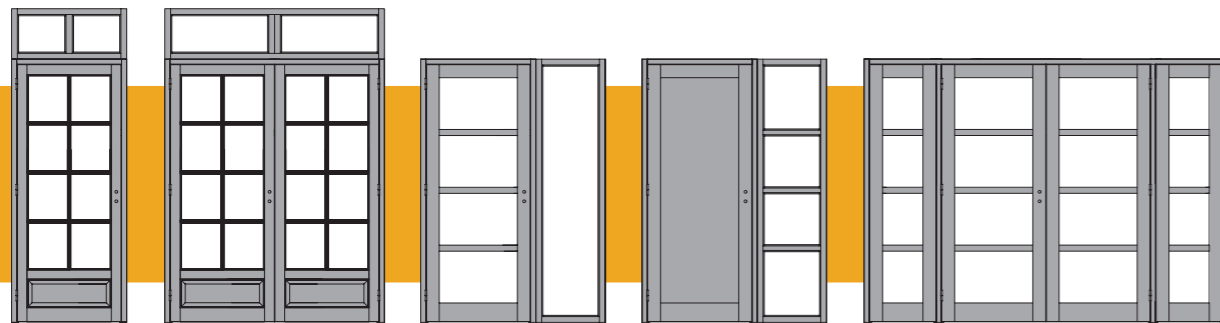

*Sauf modèle Bobino.

Collection Art-Déco

PANNEAUX BRUT DE SCIAGE - PANNEAUX LISSES

Ouvertures **XXL**

> **Besoin d'un large passage ? Envie de décoration ou d'aménagements originaux ?**

Grâce aux solutions 2 vantaux, Variations Modulaires®, impostes, fixes ou semi-fixes latéraux et ensembles composés, laissez libre cours à votre imagination et créez des ouvertures à vos dimensions.

Imposte vitrée avec meneau sur porte 1 vantail

Imposte vitrée avec meneau sur porte 2 vantaux

Fixe latéral vitré toute hauteur

Fixe latéral avec traverses intermédiaires

Ensemble porte intérieure 2 vantaux avec 2 semi-fixes latéraux